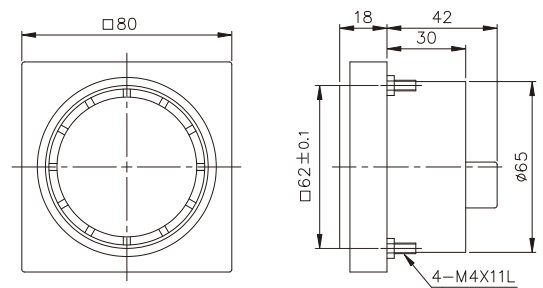

型號說明

使用注意事項

連續使用不得超過30分鐘以上，以免燒毀。

音量

TBN-220, TBY-220系列：音量約為85dB/1m。

TBY-302系列：音量約為80dB/1m。

項次	代號	說明
1. 型式	TBN TBY	露出式 埋入式
2. 電壓	110 220 24 12 301 302 312 324	110V 220V 24V 12V 110V 30m/m固定孔徑 220V 30m/m固定孔徑 12V 30m/m固定孔徑 24V 30m/m固定孔徑
3. 電流	空白 D	AC DC

外觀尺寸

註：110V、220V限選用AC

TBY-302

TBY-220

TBN-220