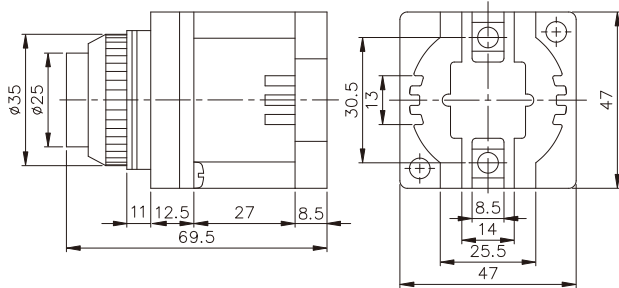

型號說明

使用注意事項

連續使用不得超過30分鐘以上，以免燒毀。

音量

TBN-220, TBY-220系列：音量約為85dB/1m。

TBY-302系列：音量約為80dB/1m。

項次	代號	說明
1. 型式	TBN TBY	露出式 埋入式
2. 電壓	110 220 24 12 301 302 312 324	110V 220V 24V 12V 110V 30m/m固定孔徑 220V 30m/m固定孔徑 12V 30m/m固定孔徑 24V 30m/m固定孔徑
3. 電流	空白 D	AC DC

外觀尺寸

註：110V、220V限選用AC

TBY-302